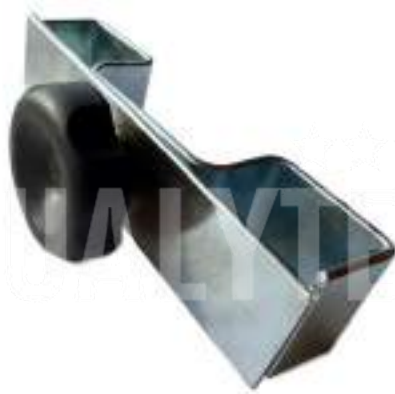

# CARPAS QT S-45 PREMIUM

# SUELO TECNICO PVC

SUELO TECNICO RESCUE de PVC antideslizante para todas nuestras medidas.  
(3x3m, 4,5x3m, 6x3m, 4x4m, 6x4m y 8x4m)

# ACCESORIOS DE FIJACION Y SEGURIDAD

PEANA de 15Kg

ABRAZADERA DE UNION

MONTAJE MODULAR PARA RESCATE

CANALON

**Cruz Roja Española**  
Asamblea Local de Alcántara

★★★★★  
**QUALYTENT**

[www.QUALYTENT.es](http://www.QUALYTENT.es)