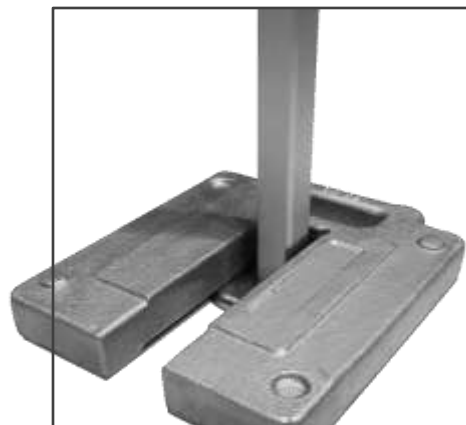

## PEANA 7 Kg

Material	ACERO galvanizado
Peso unidad	7 Kg
Dimensiones cm	30 x 25,4 x 2
Apilables (2 posiciones)	
Fácil manejo	

## PEANA 15 Kg

Material	ACERO galvanizado
Peso unidad	15 Kg
Dimensiones cm	30 x 25,4 x 4
Apilables (2 posiciones)	
Fácil manejo	