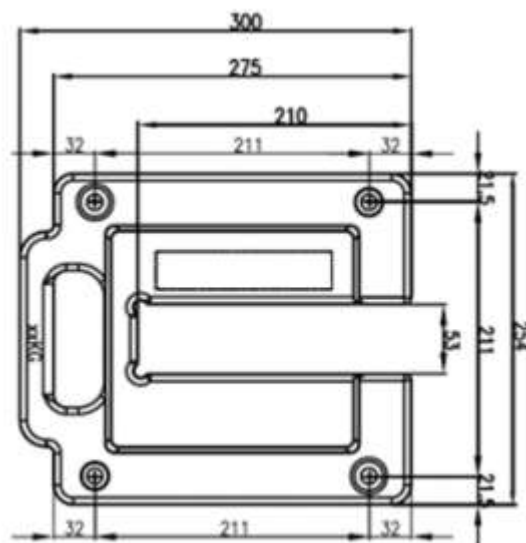

## PEANA 7 Kg

Material	ACERO galvanizado
Peso unidad	7 Kg
Dimensiones cm	30 x 25,4 x 2
Apilables (2 posiciones)	
Fácil manejo	

## PEANA 15 Kg

Material	ACERO galvanizado
Peso unidad	15 Kg
Dimensiones cm	30 x 25,4 x 4
Apilables (2 posiciones)	
Fácil manejo	